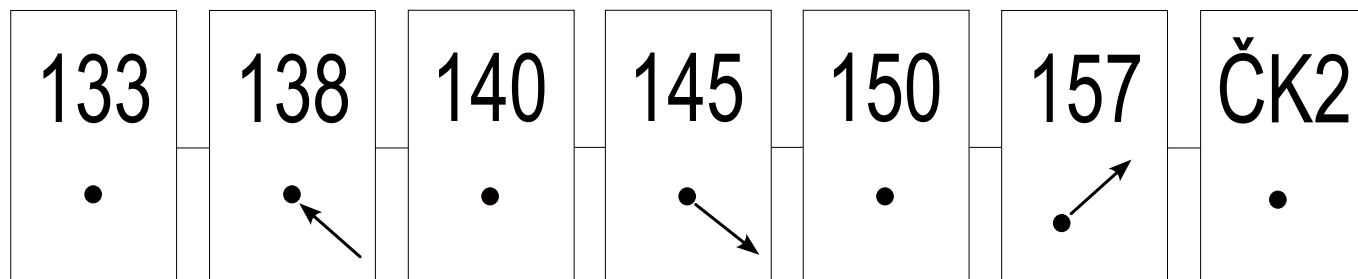

SÚ1

SÚ2

SÚ3

SÚ4

A