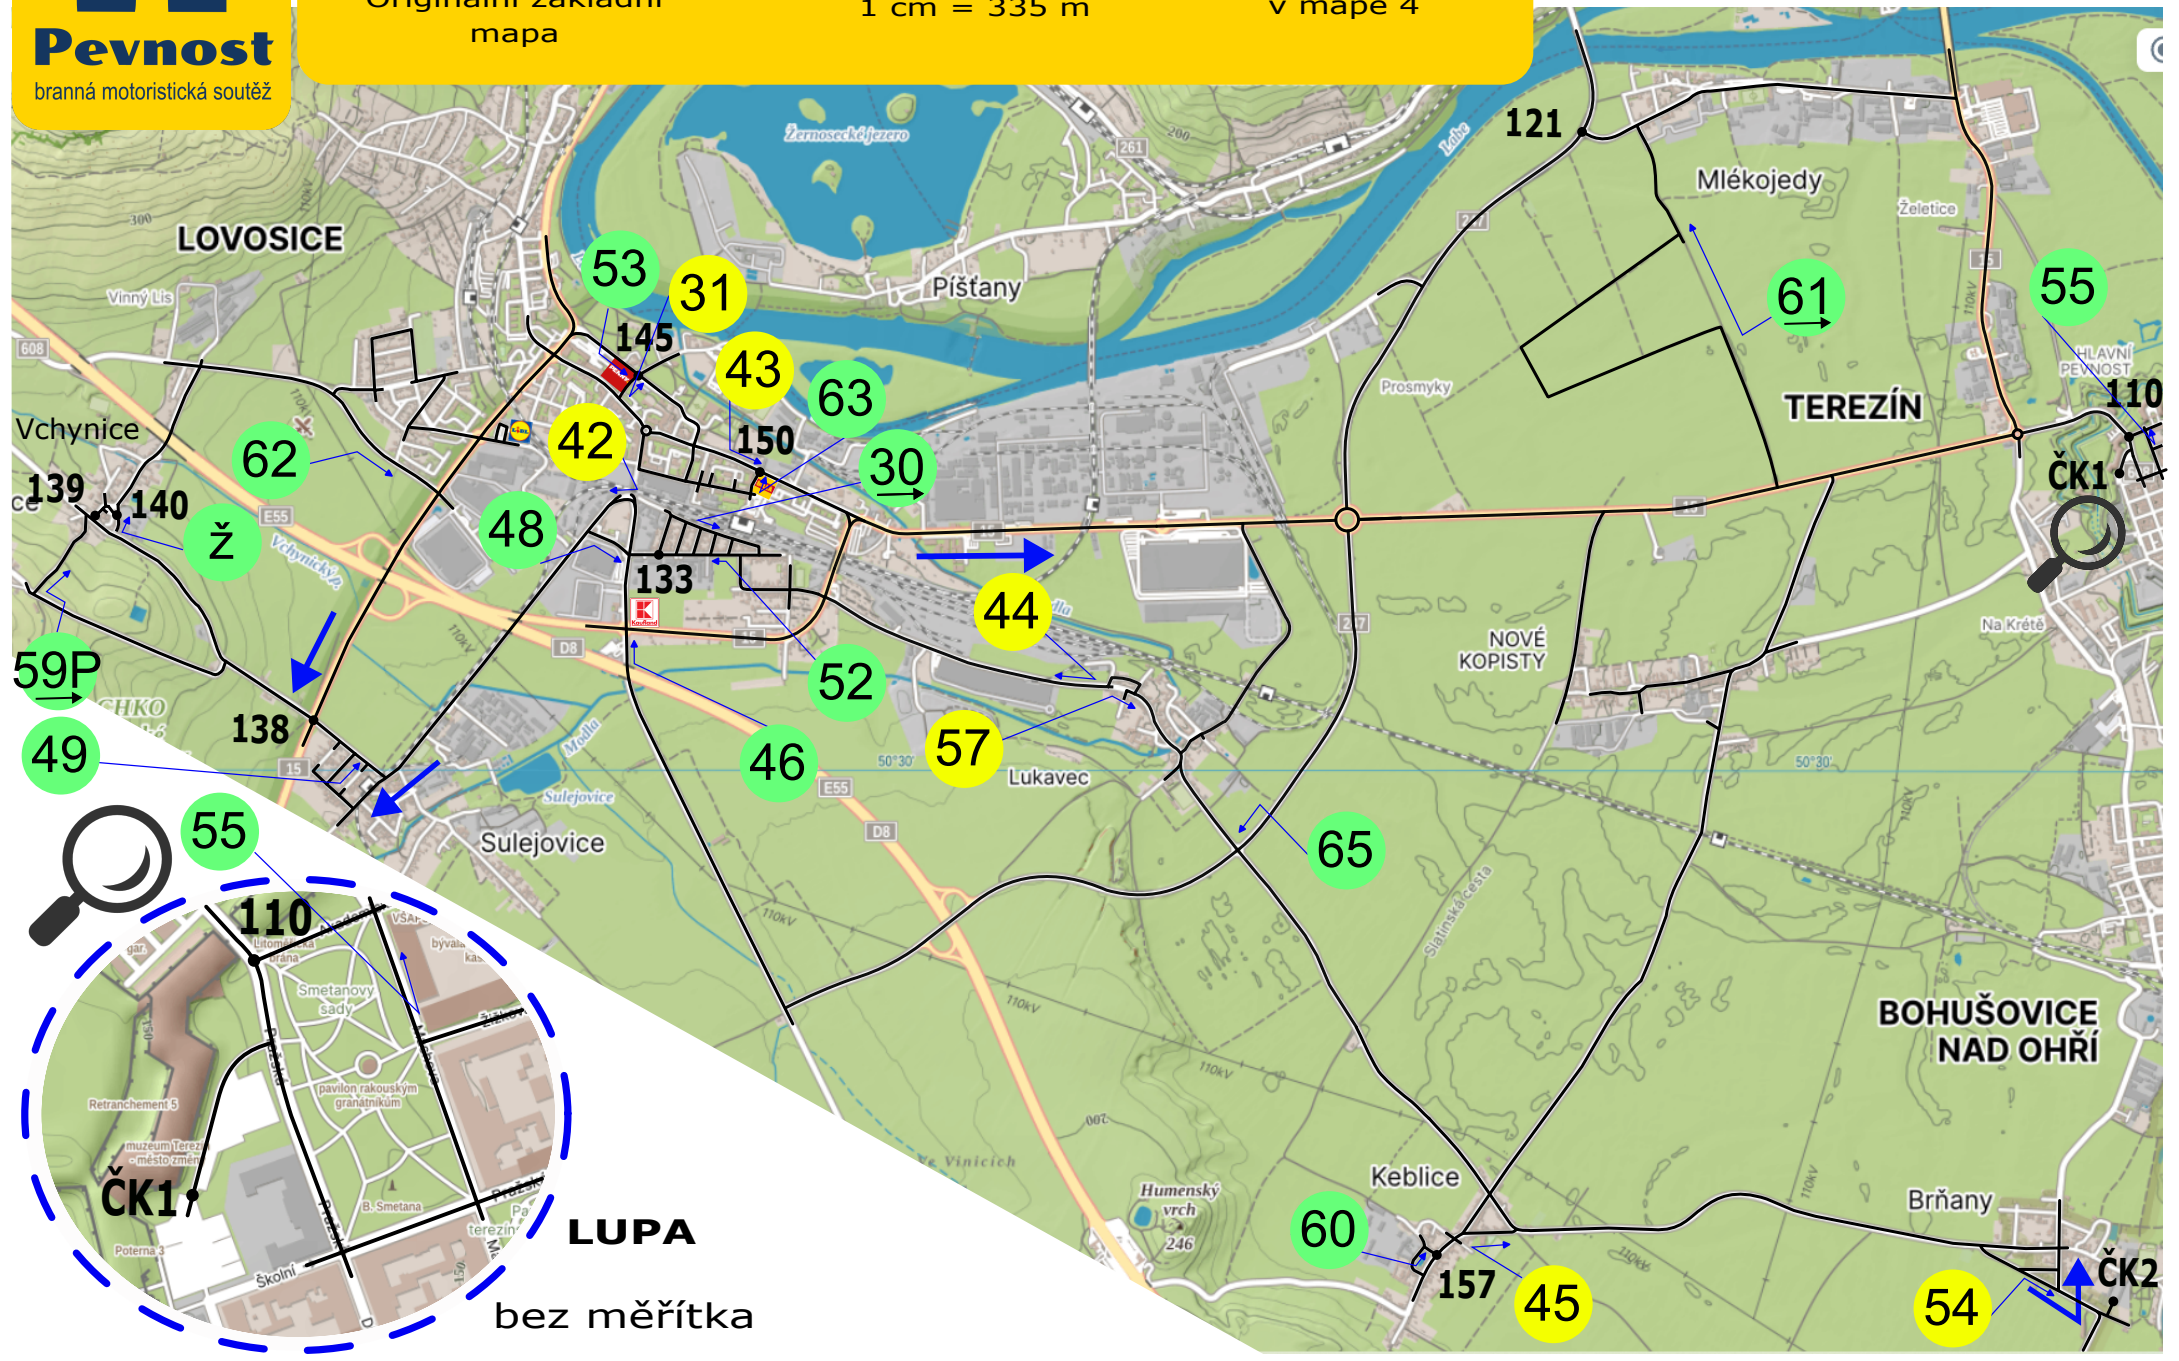

Etapa 1
Originální základní mapa
bez měřítka
1 cm = 335 m
počet šipek
v mapě 4

HELP LINE: 602 445 534

Terezín 2. listopadu 2024

Etapa 1

Délka: 32 km

Čas: 105 minut

Autor: Vít Hrzán

Start: ČK1 Terezín

Cíl: ČK2 Brňany

Rozhodčí: Zdeněk Jíše

Jste na startu první etapy dnešní soutěže, nyní si společně prohlédněte obdržený mapový podklad a itinerář.

Nezapomeňte, že jezdíte výhradně po asfaltu (výjimku tvoří cca 150 m dlouhý úsek v obci Lukavec) a pouze po komunikacích, které jsou černě zvýrazněné.

Pokud opustíte prostor ohraničený mapou, je něco špatně.

Detail a lupa v mapě zpřesňují místní situace.

Detail
M 5
1 cm = 50 m

Vložený itinerář: Každý kruhový objezd  opustí vždy druhým výjezdem. Platí po celou etapu!

Úkol na trati: Hledejte místa zachycená fotografem po obou stranách vaší trasy a symboly od fotek запиšte do jízdního výkazu stejným způsobem a v pořadí, jako zapisujete symboly z kontrolních tabulí.

Soutěžní úkoly: Nad políčky itineráře jsou označeny soutěžní úkoly na trati. Zadání najdete na samostaném listu, odpovědi zapisujte do příslušného políčka ve spodní části jízdního výkazu.